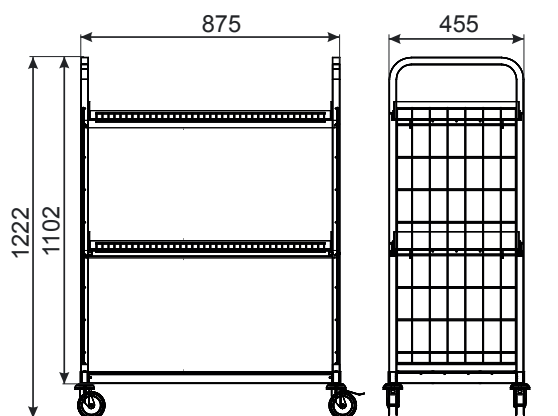

## CONTAINER BASSO 880X460 H-1240

Tipologia	Container basso
Portata totale	200 kg
Diametro ruote	100 mm
Finitura	Placcato zinco + laccatura
Portata ripiani	50 kg

Il carrello consente la presentazione delle merci. La struttura del carrello è in profilato piegato e bullonato. È costituita da un basamento e da ripiani in filo regolabili in altezza. Regolazione dei ripiani 110 mm. rivestiti in plexiglass per proteggere dalla caduta di piccoli oggetti. Inoltre, i ripiani in plexiglass sono rivestiti con gomma antiscivolo. Ruote piroettanti di cui 2 con freno. Accessori opzionali: cesto per lettore di codici.

Nome prodotto	Finitura	Codice
Container basso 880x460 H-1240	placcato zinco + laccatura	919-351-247