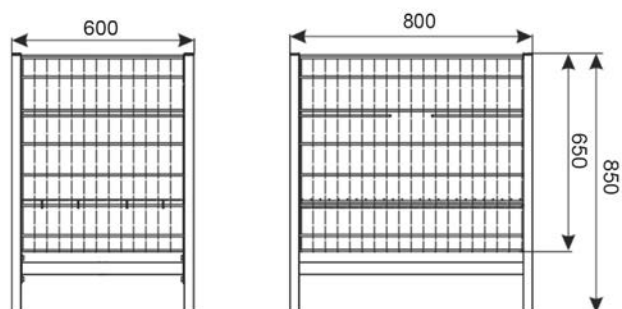

TAVOLO ESPOSITIVO 800X600 H-850/650

Tipologia	Tavolo espositivo
Portata massima	100kg (con merce disposta in maniera uniforme)
Finitura	Placcato zinco + laccatura

I cestoni in filo permettono di esporre sia piccoli prodotti sia articoli ingombranti. La costruzione rende i cestoni stabili e molto resistente agli urti. La base è rinforzata con ferro piatto e permette l'esposizione di merce di pesi e misure diverse. È possibile regolare l'altezza del fondo su due diversi livelli. La costruzione permette un facile smontaggio del cesto.

Nome prodotto	Finitura	Codice
Tavolo espositivo 800x600 H-850/650	Placcato zinco + laccatura	919-350-919
Tavolo espositivo 800x600 H-850/650	Cromatura lucida*	-

*il fondo è placcato zinco.

Dati tecnici: La struttura è costruita a sezioni, le pareti e il divisorio sono in filo di acciaio. Le gambe sono assemblate con il telaio inferiore e i pannelli a maglie laterali sono direttamente agganciati alle gambe. Il fondo è in filo, rinforzato con piastra di acciaio.