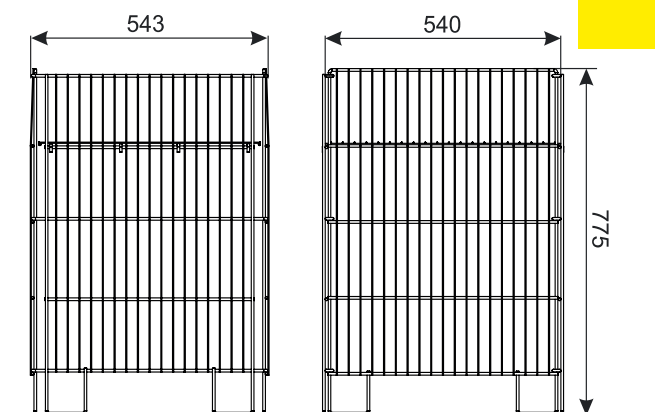

# CESTO PIEGHEVOLE DSK18 550X550XH770

Tipologia	Cesto pieghevole
Portata massima	50 kg
Finitura	Placcato zinco + laccatura

Il design assicura una esposizione attraente. I cesti pieghevoli possono essere usati in negozi, magazzini, stazioni di benzina e uffici. La costruzione permette di regolare l'altezza del fondo.

**Dati tecnici:** La struttura è in filo saldato. Il cesto ha lati pieghevoli e il fondo che può essere regolato ad altezze diverse

Nome prodotto	Finitura	Codice
Cesto pieghevole DSK 18 550x550x770	Placcato zinco + laccatura	919-351-132