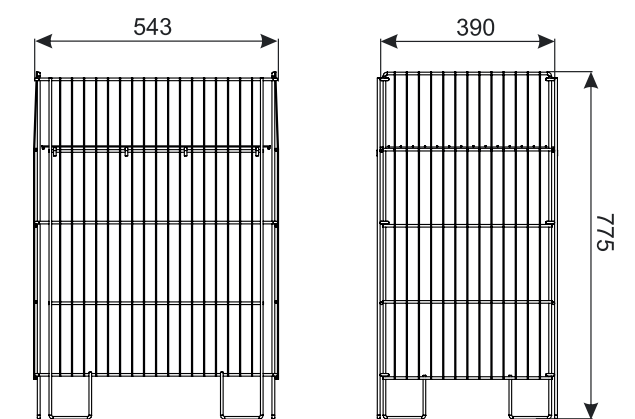

CESTO PIEGHEVOLE DSK16 550X390XH770

Tipologia	Cesto pieghevole
Portata massima	40 kg
Finitura	Placcato zinco + laccatura

Il design assicura una esposizione attraente. I cesti pieghevoli possono essere usati in negozi, magazzini, stazioni di benzina e uffici. La costruzione permette di regolare l'altezza del fondo.

Dati tecnici: La struttura è in filo saldato. Il cesto ha lati pieghevoli con fondo che può essere regolato ad altezze diverse.

Nome prodotto	Finitura	Codice
Cesto pieghevole DSK 16 550x390x770	Placcato zinco + laccatura	919-351-128