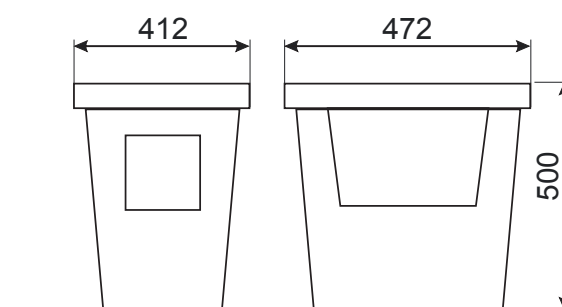

PANIERE SU RUOTE CON MANIGLIA 55L (R)

Tipologia	Cesto 55L (R)
Portata	50 kg
Capacità cesto	55 L
Handle	Nera
Finitura	Cesto di plastica
Colore standard	Rosso, verde, blu, giallo, nera

Nome prodotto	Finitura	Codice
Paniere 55L su ruote con maniglia	Plastica	-