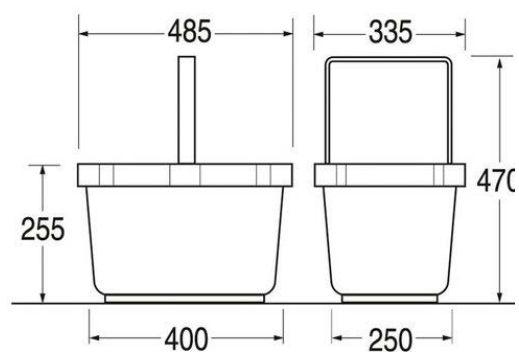

PANIERE 28L(R)

Tipologia	Cesto 28L (R)
Portata	28 kg
Capacità cesto	28 L
Handle	Nera
Finitura	Cesto di plastica
Colore standard	Rosso, verde, blu

Nome prodotto	Finitura	Codice
Paniera 28l (R)	Plastica	KOSZ-28L(R)