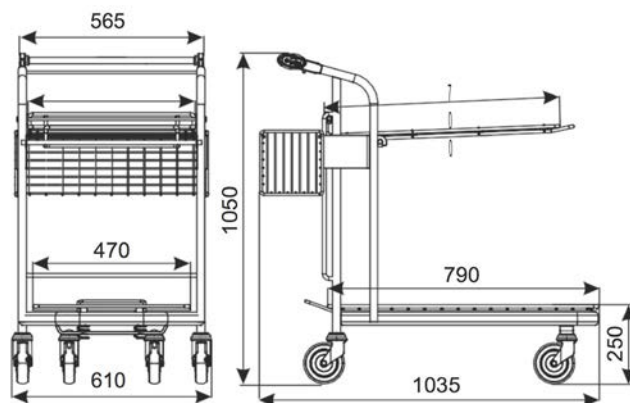

CARRELLO DA TRASPORTO VARIO WTP-3KP

Tipologia	Vario WTP-3KP
Portata	300 kg
Capacità cesto	20 L
Diametro ruote	125 mm
Finitura	Placcato zinco + laccatura
Imbottigliamento	390 mm

Nella versione standard il carrello presenta ruote in plastica. Gli accessori opzionali (ruote con freno, blocco monete, logo e altri accessori) possono essere ordinati separatamente.

Nome prodotto	Finitura	Codice
Carrello da trasporto Vario WTP-3KP	Placcato zinco + laccatura	919-351-129_KP