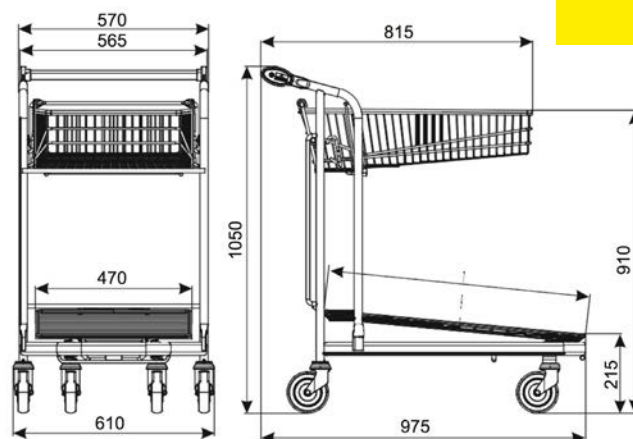

CARRELLO DA TRASPORTO VARIO WTP-3

Tipologia	Vario WTP-3
Portata di carico	300 kg
Portata	45 kg
Capacità cesto	45L
Diametro ruote	125 mm
Finitura	placcato zinco + laccatura
Imbottigliamento	285 mm

Nella versione standard il carrello presenta ruote in plastica. Gli accessori opzionali (ruote con freno, blocco monete, logo e altri accessori) possono essere ordinati separatamente.

Nome prodotto	Finitura	Codice
Carrello da trasporto Vario WTP-3	Placcato zinco + laccatura	919-351-129