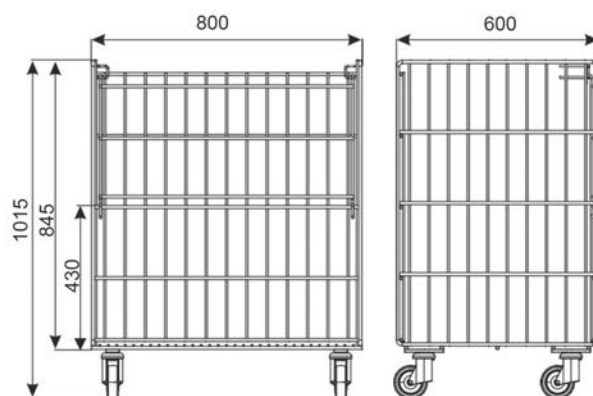

CONTAINER KK-1015X800X600

| | |
|----------------|----------------------------|
| Tipologia | Container KK |
| Portata totale | 200 kg |
| Diametro ruote | 125 mm |
| Finitura | Placcato zinco + laccatura |

Dati tecnici: container in filo metallico, portello con cerniera, ruote piroettanti 125mm – 4pz.

| Nome prodotto | Finitura | Codice |
|---------------------------|----------------------------|-------------|
| Container KK-1015x800x600 | Placcato zinco + laccatura | 919-351-158 |