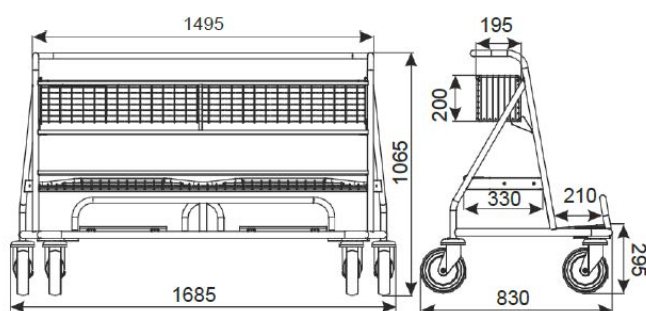

Carrello porta pannelli CARRY WP4

Tipologia	Carry WP4
Portata totale	300 kg
Basket Portata	50 L
Portata ripiani	50 kg
Diametro ruote	200 mm
Finitura	Placcato zinco + laccatura
Imbottigliamento	280 mm

Carrello per trasporto di cartongesso, tavole di legno, compensati, porte, ecc. con un'altezza non superiore a 1250 mm.

Nome prodotto	Finitura	Codice
Carrello porta pannelli Carry WP4	Placcato zinco+lacquer/verniciato a polvere	19-343-904
Accessori aggiuntivi	Finitura	Codice
Cesto carrello porta pannelli WP4	Placcato zinco + laccatura/ verniciatura a polvere	919-350-904
Ripiano per carrello porta pannelli Carry WP4	Placcato zinco/laccatura	919-350-891
Cartello con logo	Placcato zinco + laccatura/ verniciatura a polvere	-