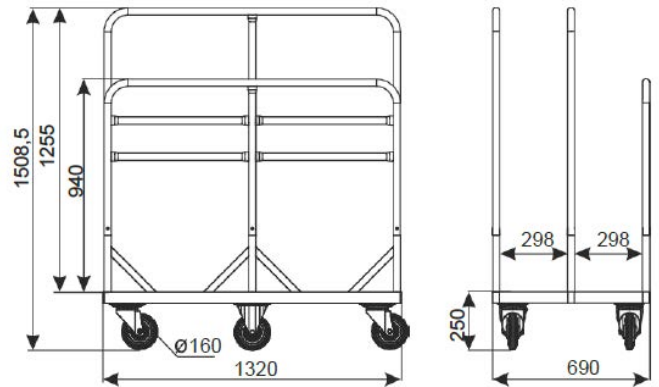

# CARRELLO DA TRASPORTO CARRY WP3B

Tipologia	Carry WP3B
Portata di carico	300 kg
Basket Portata	50 L
Diametro ruote	160 mm
Finitura	Placcato zinco + laccatura

Carrello per trasporto di cartongesso, tavole di legno, compensati, porte, ecc. con un'altezza non superiore a 1500 mm. Cesto in filo opzionale