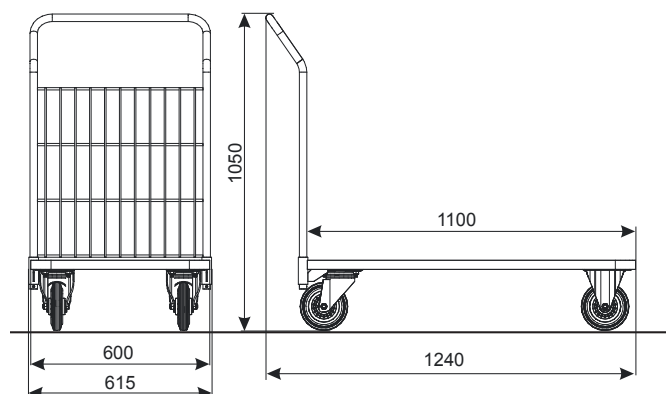

PALLET P2-1100X600

Tipologia	Pallet P2-1100x600
Portata	400 kg
Diametro ruote	160 mm
Finitura	placcato zinco + laccatura

Nome prodotto	Finitura	Codice
Pallet P2-1100x600	Placcato zinco + laccatura	919-351-207