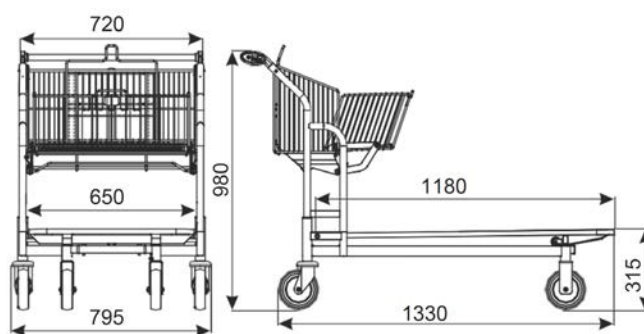

CARRELLO DA TRASPORTO VARIO 120S (con cesto ripiegato)

Tipologia	Vario 120S
Portata di carico	400 kg
Capacità cesto	40 L (con cesto ripiegato) 70 L (con cesto aperto)
Diametro ruote	125 mm
Finitura	Placcato zinco + laccatura
Imbottigliamento	320 mm

Finiture standard: placcato zinco, i lati sono verniciati a polvere per arricchire l'estetica del carrello e si abbina con i colori del negozio. Nella versione standard il carrello presenta ruote in gomma. Gli accessori opzionali (ruote con freno, blocco monete, logo e altri accessori) possono essere ordinati separatamente.

Nome prodotto	Finitura	Codice
Carrello da trasporto Vario 120S	Placcato zinco/ verniciato a polvere	919-350-778

Carrello disponibile con:

- pianale in filo;
- pianale pieno (piattaforma di multistrato, antiscivolo, impermeabile, doppia lamina).