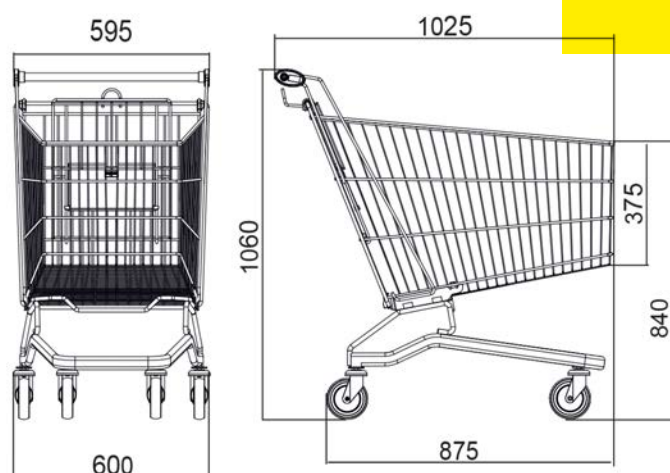

CARRELLO CLASSIC 180 F CON SEGGIOLINO

Tipologia	Classic 180 F
Portata	177 kg
Capacità cesto	177 L
Diametro ruote	125 mm
Finitura	Acciaio zincato e vernice trasparente
Imbottigliamento	205 mm

Nella versione standard il carrello presenta ruote in gomma e seggiolino bambino. Gli accessori opzionali (ruote per tappeto mobile o freno, blocco monete, logo e altri accessori) possono essere ordinati separatamente. Nota: in caso di utilizzo su tappeto mobile, il carico massimo è di 130 Kg.

Nome prodotto	Finitura	Codice
Carrello Classic 180F con seggiolino	Acciaio zincato e vernice trasparente	919-351-339