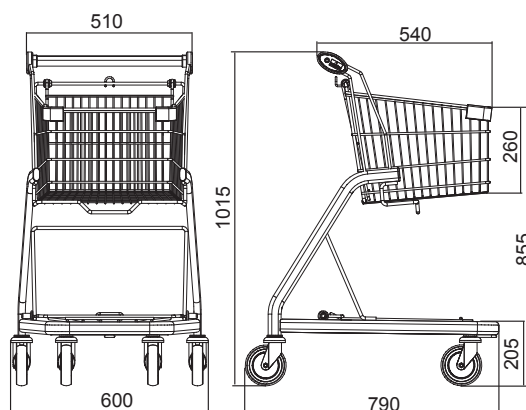

CARRELLO CLASSIC 60

Tipologia	Classic 60
Portata	60 kg
Capacità cesto	60 L
Portata totale	85 L
Diametro ruote	125 mm
Finitura	Acciaio zincato e vernice trasparente
Imbottigliamento	180 mm

Nella versione standard il carrello presenta ruote in plastica. Gli accessori opzionali (ruote per tappeto mobile o freno, blocco monete, logo e altri accessori) possono essere ordinati separatamente.

Nome prodotto	Finitura	Codice
Carrello Classic 60	Acciaio zincato e lacca	-
Carrello Classic 60 verniciato a polvere RAL 7016 (alternativa)	Acciaio zincato e vernice trasparente	919-351-279