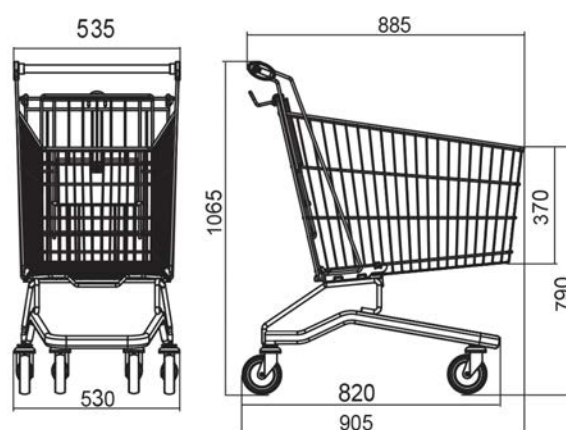

CARRELLO CLASSIC 125 F

Tipologia	Classic 125 F
Portata	125 kg
Capacità cesto	95 L
Diametro ruote	125 mm
Finitura	Acciaio zincato e vernice trasparente
Imbottigliamento	220 mm

Nella versione standard il carrello presenta ruote in gomma e seggiolino bambino. Gli accessori opzionali (ruote per tappeto mobile o freno, blocco monete, logo e altri accessori) possono essere ordinati separatamente.

Nome prodotto	Finitura	Codice
Carrello Classic 125F con seggiolino	Acciaio zincato e vernice trasparente	919-351-337