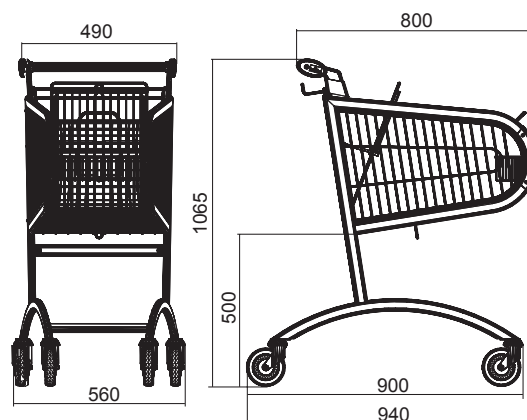

CARRELLO AVANT P75

Tipologia	Avant P75
Portata	75 kg
Capacità cesto	75 L
Diametro ruote	125 mm
Finitura	Acciaio zincato e vernice trasparente
Imbottigliamento	220 mm

Nella versione standard il carrello presenta ruote in gomma e seggiolino bambino. Gli accessori opzionali (ruote per tappeto mobile o con freno, blocco monete, logo e altri accessori) possono essere ordinati separatamente.

Nome prodotto	Finitura	Codice
Carrello Avant P75 con seggiolino	Acciaio zincato e vernice trasparente	919-344-078