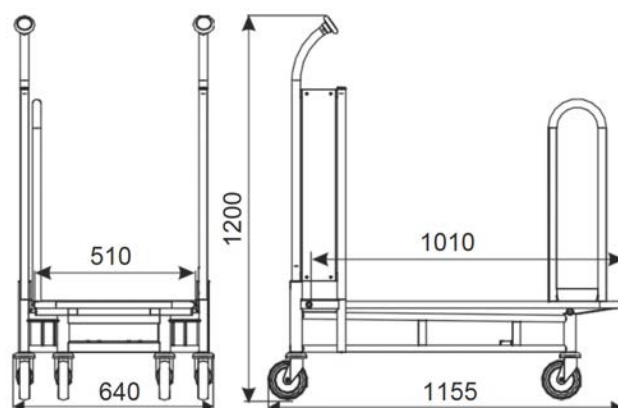

CARRELLO DA TRASPORTO CARRY 90 PER TAPPETO MOBILE

Tipologia	Carry 90 per tappeto mobile
Portata di carico	130 kg
Diametro ruote	125 mm
Finitura	Placcato zinco + laccatura
Imbottigliamento	250 mm

Finiture standard: Zincato, i lati sono verniciati a polvere per arricchire l'estetica del carrello e si abbina con i colori del negozio. Nella versione standard il carrello presenta ruote in gomma. Gli accessori opzionali (ruote con freno, blocco monete, logo e altri accessori) possono essere ordinati separatamente.

Nome prodotto	Finitura	Codice
Carrello da trasporto Carry 90 for travelator	Placcato zinco/ verniciato a polvere	919-343-023

Accessori:

Opzioni aggiuntive:

- asta;
- logo laterale in plexi con grafica;
- blocco monete.