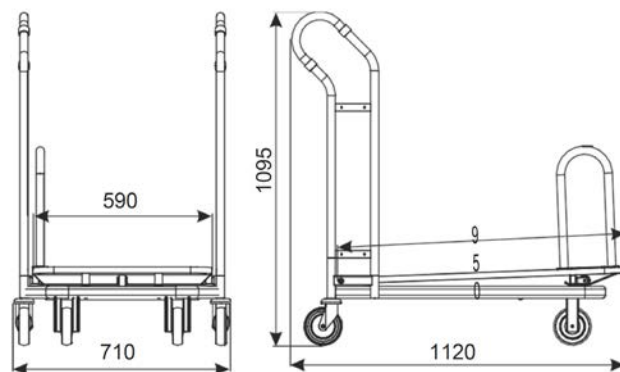

CARRELLO DA TRASPORTO CARRY 95

Tipologia	Carry 95
Portata di carico	300 kg
Diametro ruote	125 mm
Finitura	Placcato zinco + laccatura
Imbottigliamento	310 mm

Finiture standard: Placcato zinco, le barre sono opzionalmente verniciate a polvere. Il carrello con il piano pieno è disponibile sia con una barra o senza barre.

Nome prodotto	Finitura	Codice
Carrello da trasporto Carry 95	Placcato zinco + laccatura	919-351-217

Accessori:

- Nella versione standard il carrello presenta ruote in gomma.
- Gli accessori opzionali (ruote con freno, blocco monete, logo e altri accessori) possono essere ordinati separatamente.