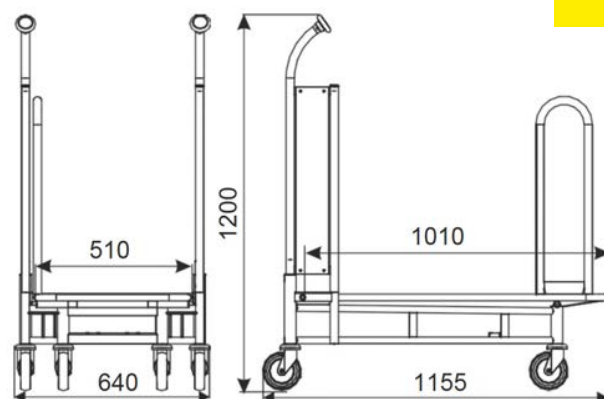

CARRELLO DA TRASPORTO CARRY 90

Tipologia	Carry 90
Portata di carico	300 kg
Diametro ruote	125 mm
Finitura	Placcato zinco + laccatura
Imbottigliamento	250 mm

Il modello standard è dotato di barra anteriore (montata sul pianale a sinistra) o a richiesta senza barra.

Finiture standard: placcato zinco, i lati sono verniciati a polvere per arricchire l'estetica del carrello e si abbina con i colori del negozio.

Nome prodotto	Finitura	Codice
Carrello da trasporto Carry 90	Placcato zinco/verniciato a polvere	919-342-998

Accessori:

Nella versione standard il carrello presenta ruote in gomma.

Gli accessori opzionali (ruote con freno, blocco monete, logo e altri accessori) possono essere ordinati separatamente.