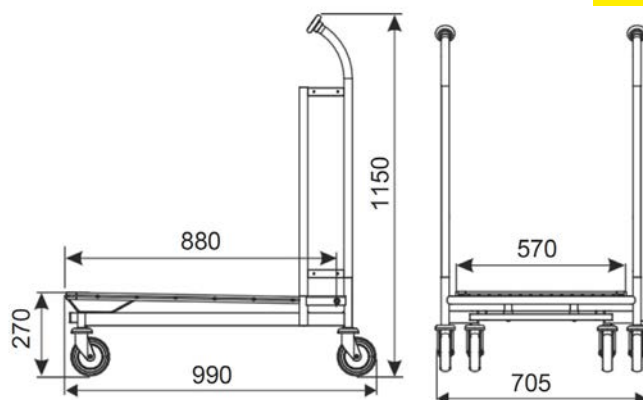

# CARRELLO DA TRASPORTO CARRY 80

**Finiture standard:** Nella versione standard il carrello presenta ruote in gomma.

Tipologia	Carry 80
Portata totale	300 kg
Diametro ruote	125 mm
Finitura	Placcato zinco + laccatura
Imbottigliamento	285 mm

Nome prodotto	Finitura	Codice
Carrello da trasporto Carry 80	Placcato zinco/ verniciato a polvere	919-350-798

## Carrello disponibile con:

- pianale in filo;
- pianale pieno (piattaforma di multistrato, antiscivolo, impermeabile, doppia lamina).