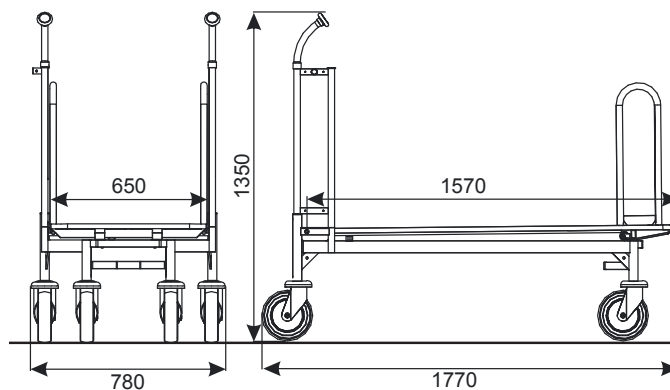

# CARRELLO DA TRASPORTO CARRY 160

Tipologia	Carry 160
Portata di carico	500 kg
Diametro ruote	200 mm
Finitura	Placcato zinco + laccatura
Imbottigliamento	445 mm

Il carrello nella versione standard è con due barre anteriori (montate sul pianale) a richiesta è disponibile con una o senza barre.

**Finiture standard:** placcato zinco, i lati sono verniciati a polvere per arricchire l'estetica del carrello e si abbina con i colori del negozio.

Nome prodotto	Finitura	Codice
Carrello da trasporto Carry 160	Placcato zinco + laccatura/ verniciatura a polvere	919-343-791

## Accessori:

Nella versione standard il carrello presenta ruote in gomma.

Gli accessori opzionali (ruote con freno, blocco monete, logo e altri accessori) possono essere ordinati separatamente.

Barra laterale