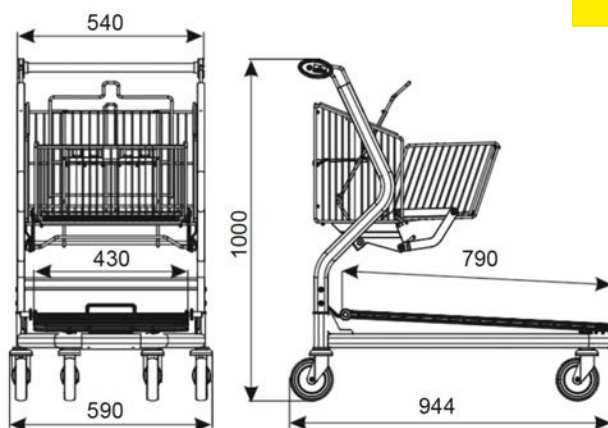

# CARRELLO DA TRASPORTO VARIO 90S (con cesto ripiegato)

|                   |   |
|-------------------|---|
| Tipologia         | Vario 90S   |
| Capacità cesto    | 30 L (con cesto ripiegato)<br>55 L (con cesto aperto) |
| Portata di carico | 300 kg  |
| Diametro ruote    | 125 mm  |
| Finitura          | Placcato zinco<br>+ laccatura                         |
| Imbottigliamento  | 270 mm  |

**Finiture standard:** zincato, i lati sono verniciati a polvere per arricchire l'estetica del carrello e si abbina con i colori del negozio. Nella versione standard il carrello presenta ruote in gomma. Gli accessori opzionali (ruote con freno, blocco monete, logo e altri accessori) possono essere ordinati separatamente.

| Nome prodotto                   | Finitura                                | Codice      |
|---------------------------------|---|-------------|
| Carrello da trasporto Vario 90S | Placcato zinco/<br>verniciato a polvere | 919-350-750 |

## Carrello disponibile con:

- pianale in filo;
- pianale pieno (pianale di multistrato, antiscivolo, impermeabile, doppia lamina).