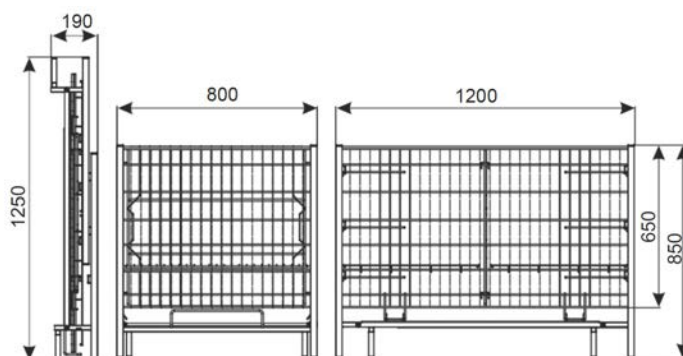

TAVOLO ESPOSITIVO 1200X800 PIEGATO VERTICALMENTE

Tipologia	Tavolo espositivo
Portata massima	150 kg (con merce disposta in maniera uniforme)
Finitura	Placcato zinco + laccatura

I cestoni in filo permettono di esporre sia piccoli prodotti che merce ingombrante. La costruzione rende i cestoni stabili e molto resistente agli urti. La base è rinforzata con ferro piatto e permette l'esposizione di merce di pesi e misure diverse. E' possibile regolare l'altezza del fondo su due diversi livelli. Il piano ha in aggiunta un divisorio. La costruzione permette un facile smontaggio. Il divisorio e il fondo si dividono in due parti separate che permettono l'esposizione di due diversi assortimenti allo stesso momento. La costruzione del tavolo permette una comoda chiusura ed apertura. Il cesto inutilizzato piegato in posizione verticale non occupa spazi eccessivi in magazzino.

Nome prodotto	Finitura	Codice
Tavolo espositivo 1200x800 piegato verticalmente*	Acciaio zincato e lacca	-
	Cromatura lucida	919-320-577

* Il fondo è placcato zinco

Aggiunte opzionali:

set di ruote per rendere facile lo spostamento