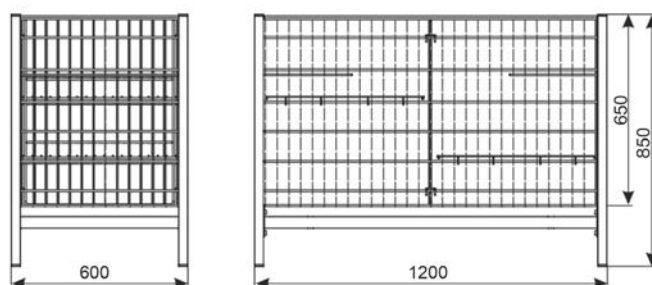

# TAVOLO ESPOSITIVO 1200X600 H-850/650

Tipologia	Tavolo espositivo
Portata massima	150kg (con merce disposta in maniera uniforme)
Finitura	Placcato zinco + laccatura

I cestoni in filo permettono di esporre sia piccoli prodotti che merce ingombrante. La costruzione rende i cestoni stabili e molto resistente agli urti. La base è rinforzata con ferro piatto e permette l'esposizione di merce di pesi e misure diverse. E' possibile regolare l'altezza del fondo su due diversi livelli. Il piano ha in aggiunta un divisorio. La costruzione permette un facile smontaggio. Il divisorio e il fondo si dividono in due parti separate che permettono l'esposizione di due diversi assortimenti allo stesso momento.

Nome prodotto	Finitura	Codice
Tavolo espositivo 1200x600 H-850/650	Placcato zinco + laccatura	919-320-530
Tavolo espositivo 1200x600 H-850/650*	Cromatura lucida*	-

\* il fondo è placcato zinco..

**Dati tecnici:** La struttura è costruita a sezioni, le pareti e il divisorio sono in filo di acciaio. Le gambe sono assemblate con il telaio inferiore e i pannelli a maglie laterali sono direttamente agganciati alle gambe. Il fondo è in filo, rinforzato con piastra di acciaio.