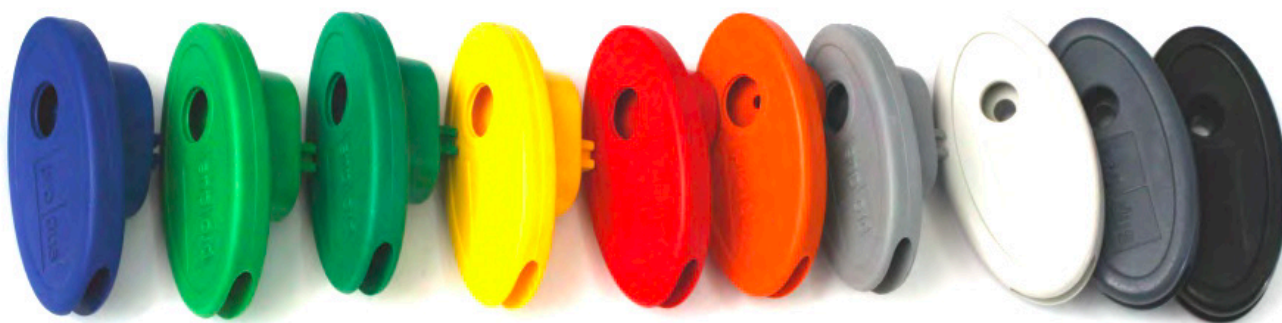

ACCESSORI PER CARRELLI

Maniglia ovale FG Coex Ergogrip

Maniglia Trolleymatic con blocco integrato

Maniglia rotonda con blocco Euroloc

Maniglia rotonda con blocco Smartlock

Maniglia rotonda con blocco Variloc

Maniglia ovale FG Coex Ergogrip

Colori disponibili: giallo, blu, rosso, antracite. Con striscia antistatica, personalizzazione grafica, blocco monete opzionale.

Protettore carrello di plastica

Protettori per il cesto in plastica

ACCESSORI PER CARRELLI

Gancio porta borse in plastica

Divisorio verticale

Cornice porta cartello pubblicitario

(277x205 mm; bifacciale)

Cestino

(cestino per piccoli oggetti)

Ruote per carrelli