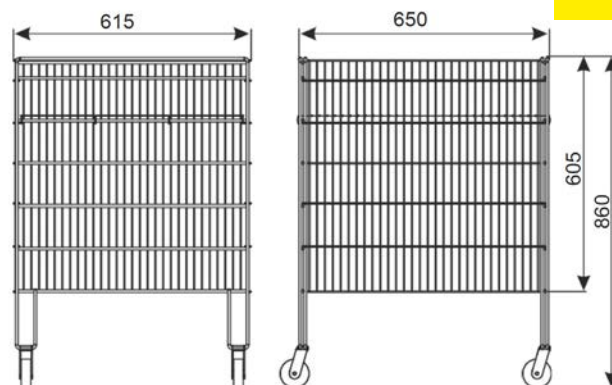

CESTO PIEGHEVOLE IN-OUT 615X650X860

Tipologia	Cesto In-out
Portata massima	60kg (con merce disposta in maniera uniforme)
Diametro ruote	50 mm con freno
Finitura	Placcato zinco + laccatura

Il cesto pieghevole In-out permette di esporre merci per la presentazione o per la vendita. La costruzione è leggera e comoda, presenta delle ruote per un facile spostamento e dà la possibilità di regolare l'altezza del fondo del cesto. Le dimensioni ridotte una volta che il cesto è piegato permettono di non occupare troppo spazio quando il cesto non è utilizzato. Adatto per punti vendita, magazzini, stazioni di benzina e uffici.

Nome prodotto	Finitura	Codice
Cesto In-out 615x650x860	Placcato zinco + laccatura	919-350-799

Dati tecnici: Dati tecnici: La struttura è in filo, la mensola di filo rinforzata con ferro piatto può essere agganciata ad altezze diverse. Le ruote hanno diametro 75mm e dotate di freni.